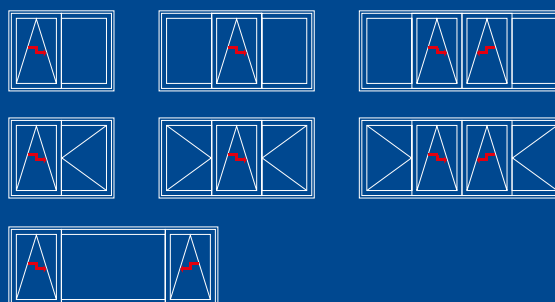

Öffnen mit System

Schiebetüren für alle Fälle

Gerade für kleinere Türformate stellen sogenannte Parallel-Schiebe-Kipp-Türen eine interessante Alternative dar. Hierbei wird der bewegliche Flügel ganz einfach

gekippt, auf die vorgelagerte Laufschiene bewegt und zur Seite geschoben.

Neben dieser kinderleichten Handhabung bieten Parallel-Schiebe-Kipp-Türsysteme von VEKA mit ihren extraschlanken Rahmen und eleganten

Proportionen nicht nur größtmögliche Gestaltungsfreiheit, sondern auch die gewohnte VEKA Qualität – von extrastabilen Energiespar-Profilen bis hin zu sicherem Schutz vor Sturm und Regen.

Gut beraten vom Fensterfachmann

Bauen und Renovieren ist Vertrauenssache. Und dabei kommt es vor allem auf einen zuverlässigen Partner an. Bei allen Fragen rund um Fenster und Türen beraten wir

Sie als Ihr VEKA Fachbetrieb engagiert und kompetent. Verlassen Sie sich auf unsere handwerkliche Kompetenz und auf modernste Fenstertechnik von geprüfter Qualität.