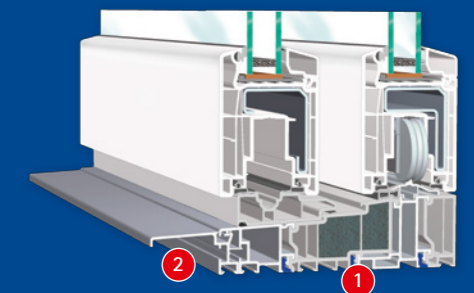

VEKASLIDE

- 1 Die thermische Trennung der Bodenschwelle sorgt für optimale Wärmedämmwerte
- 2 Der anklipsbare Wetterschenkel erleichtert nachträgliche Arbeiten an Terrasse oder Balkon.