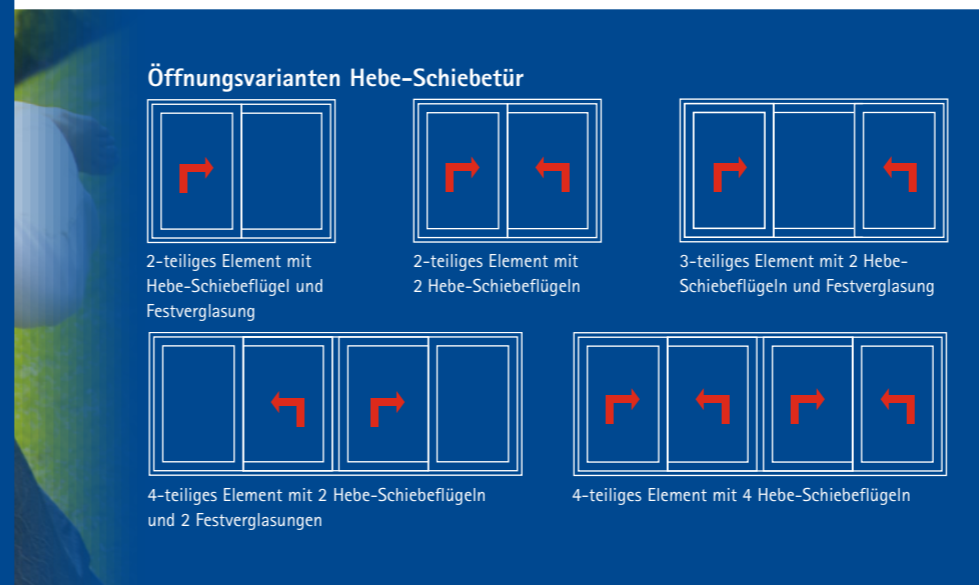

Das Hebe-Schiebetür-System für grenzenlosen Wohnkomfort

Perfekt durchdacht – und einfach praktisch

Innovativ energiesparend

Die energetischen Eigenschaften von Bauelementen werden in Zukunft immer wichtiger. Während große Glasflächen früher beinahe gleichbedeutend mit hohem Wärmeverlust waren, ist VEKASLIDE nun ein innovatives Energiespar-Produkt: Die ausgefeilte Energiespar-Technik mit hochisolierenden Mehrkammerprofilen, Neopor®-gedämmten Zargen und der eigens konzipierten, thermisch getrennten Bodenschwelle ermöglicht beste Wärmedämmung. Je nach Verglasungsart werden so hervorragende Dämmwerte möglich, die die Vorgaben der Energie-Einsparverordnung (EnEV) spielend erfüllen. So hilft VEKASLIDE Ihnen, wertvolle Heizenergie und somit bares Geld zu sparen.

Absolut dicht

Auch, wenn es draußen kalt und stürmisch ist oder heftiger Schlagregen gegen Ihre Scheiben prasselt: Mit VEKASLIDE haben Sie es drinnen schön gemütlich. Denn die hochwertigen Dichtungen, die den gesamten Flügel umlaufen und zum Teil auch in die Zusatzprofile integriert sind, halten Zugluft und Feuchtigkeit zuverlässig ab und vermeiden Kältebrücken. So können Sie sich zuhause bei jedem Wetter sicher und geborgen fühlen.

Leicht zu reinigen

Die absolut ebenen Profilloberflächen sind leicht zu reinigen und geben Schmutzkanten keine Chance. Neu streichen oder lackieren müssen Sie Kunststoffprofile übrigens niemals. Mit VEKASLIDE genießen Sie über viele lange Jahre hinweg reinen Wohnkomfort.

Mehr Farbe – mehr Design