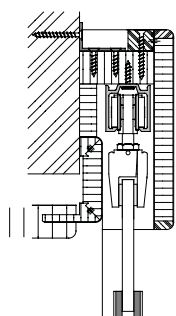

KLASSIK Montage
Glastür mit DUFU