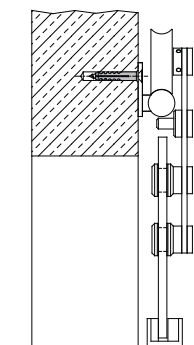

ART Montage Glastür
ohne DUFU