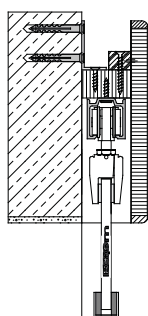

KLASSIK Montage Glastür
ohne DUFU