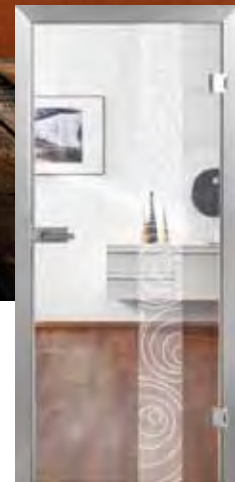

Ganzglastür Calypso RY-105-2S
Zarge Edelstahl-Optik, Kante rund

Calypso RY-110-2

Calypso RY-104-2S

Calypso RY-104-2

Calypso RY-104-2B

Detail Calypso RY-105-2S

Ganzglastür Solo RY-175-1
Zarge Edelstahl-Optik, Kante rund