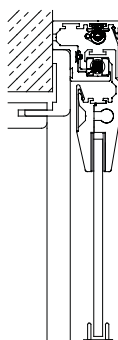

MOVE Montage
Glastür mit DUFU