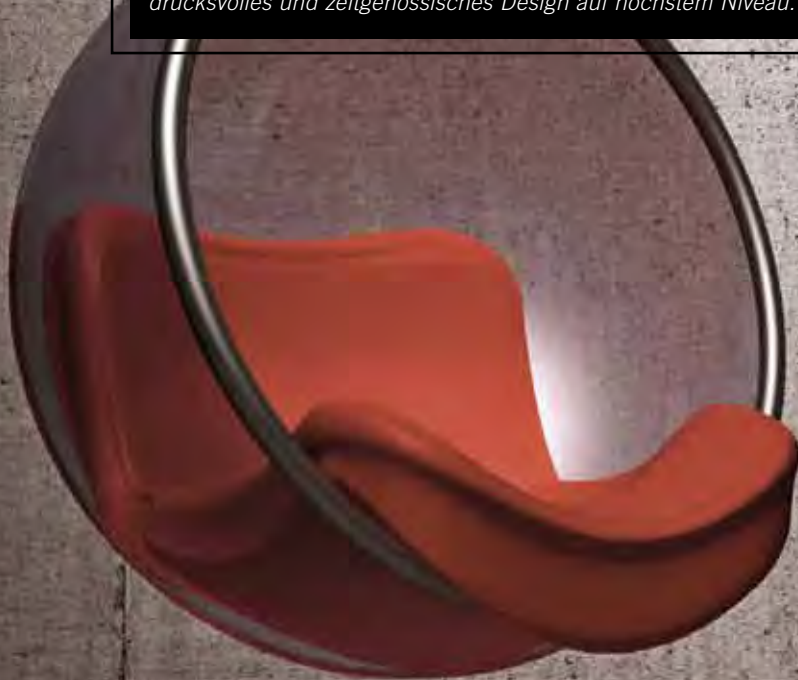

1-flg. Ausführung Drehtür

1-flg. Ausführung Schiebetür

2-flg. Ausführung Drehtür

2-flg. Ausführung Schiebetür

»VETRO«

Es ist ein so faszinierendes Material. So klar, so transparent, ja fast schon unsichtbar und doch so ausdrucksstark: Glas. Erleben Sie diesen Werkstoff in einer neuen Form. Motive und Formensprache im Retro-Style geben diesen SÜHAC Ganzglastüren ihr unverwechselbares Äußere. Entdecken Sie eindrucksvolles und zeitgenössisches Design auf höchstem Niveau.

Varallo

Ganzglastür Float klar, mit Rillenschliff,
Zarge Edelstahl-Optik, Kante rund

»VETRO«

S.26

Lust auf Licht – dies ist mit der neuen SÜHAC Ganzglastürserie Vetro spielend möglich. Entscheiden Sie selbst, wie viel Sonnenlicht und Einblicke Sie zulassen. Klarglas und Satinierungen im Wechselspiel sorgen für ein interessantes Erscheinungsbild. Farbige Glasgestaltungen färben das Licht und verzaubern den Raum mit einer ganz speziellen Stimmung.