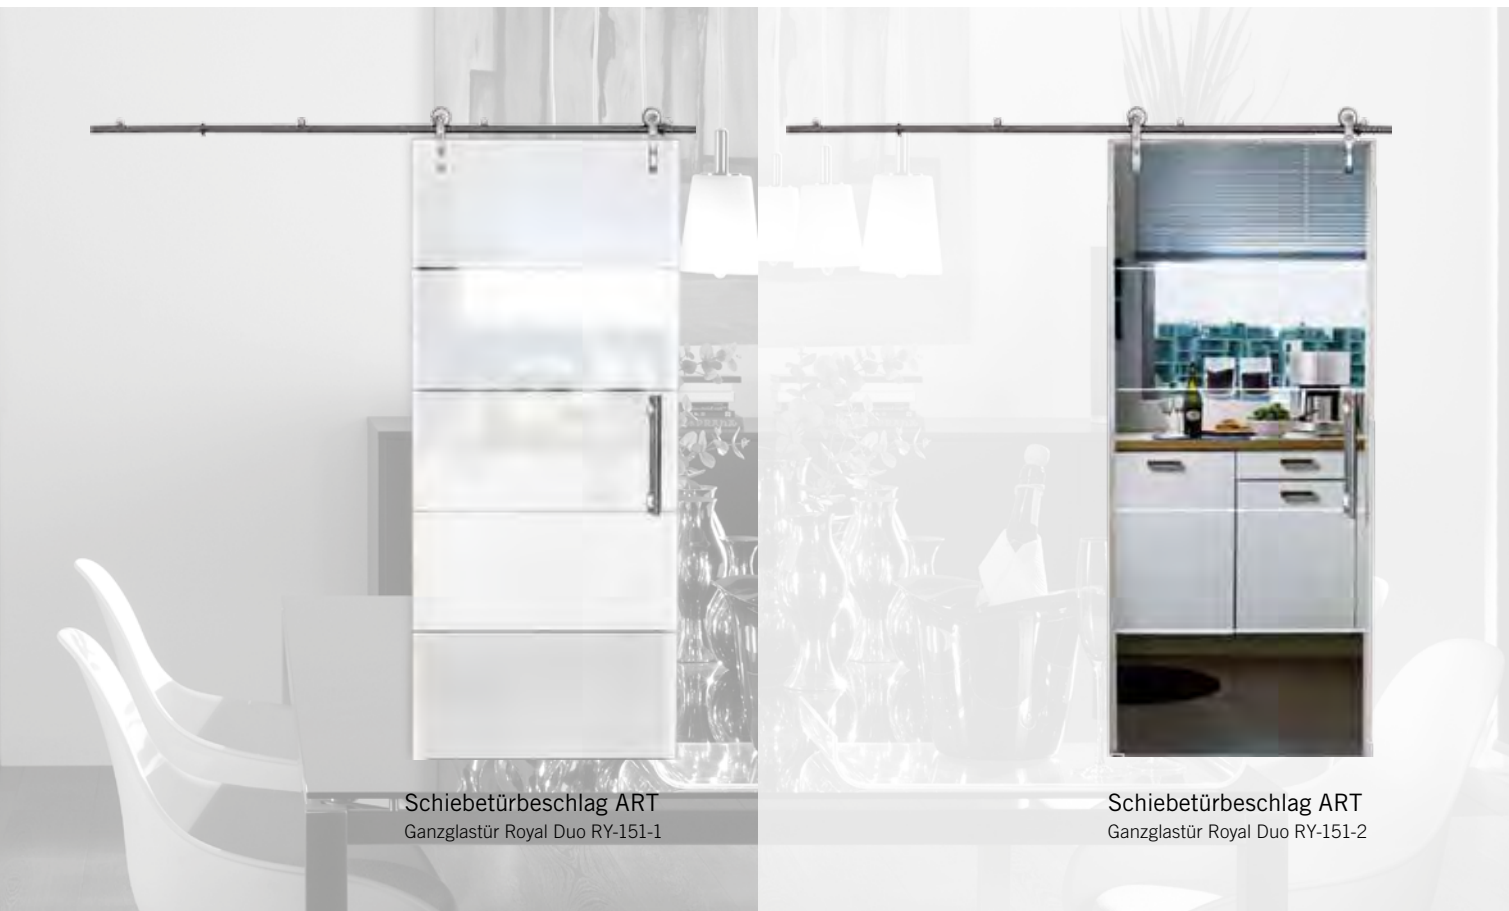

Schiebetürbeschlag ART
Ganzglastür Royal Duo RY-151-1

Schiebetürbeschlag ART
Ganzglastür Royal Duo RY-151-2

ART – Höchste Stabilität und Laufsicherheit in Verbindung mit einer puristischen Optik bietet der ART Schiebetürenbeschlag. Bei diesem Edelstahlgefertigten Design wirkt die Technik lebendig und durch eine präzise Fertigung der Einzelteile wird der Einbau zur Nebensache.

Keine zusätzlichen Verblendungen, die den anmutenden Anblick stören. Der Beschlag eignet sich für die Montage mit oder ohne Durchgangsfutter. Selbst Sondermaße und 2-flg. Ganzglastüren lassen diesen Beschlag als Highlight in Ihrem Zuhause erscheinen.