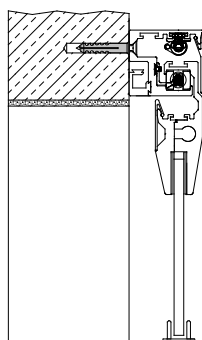

MOVE Montage Glastür
ohne DUFU mit Distanzprofil