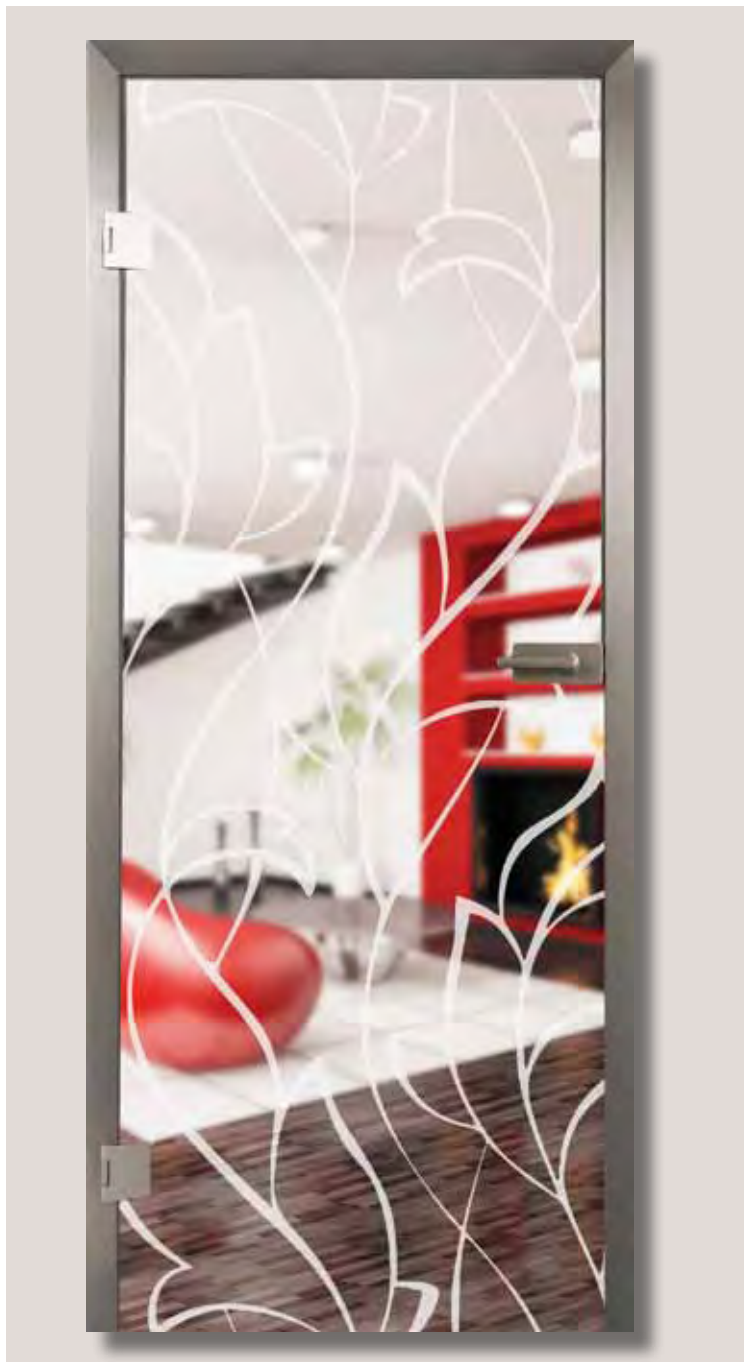

Float klar

»VETRO«

Latina

Ganzglastür Float klar, mit Mattierung, Oberfläche versiegelt, Zarge Edelstahl-Optik, Kante rund

Inspiration Natur. Konturen, wie sie sonst nur in der Natur vorkommen, und florale Motive standen Pate für diese Ganzglastüren. Weiche und geschwungene Linien lassen den meist kühl geltenden Werkstoff Glas beschwingt und sanft erscheinen.