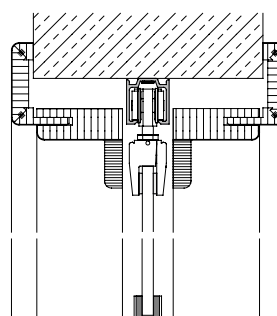

Innenlaufende Schiebetür