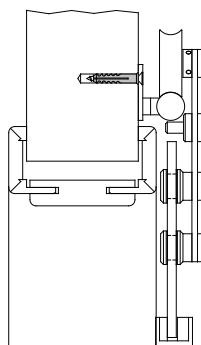

ART Montage Glastür
mit DUFU