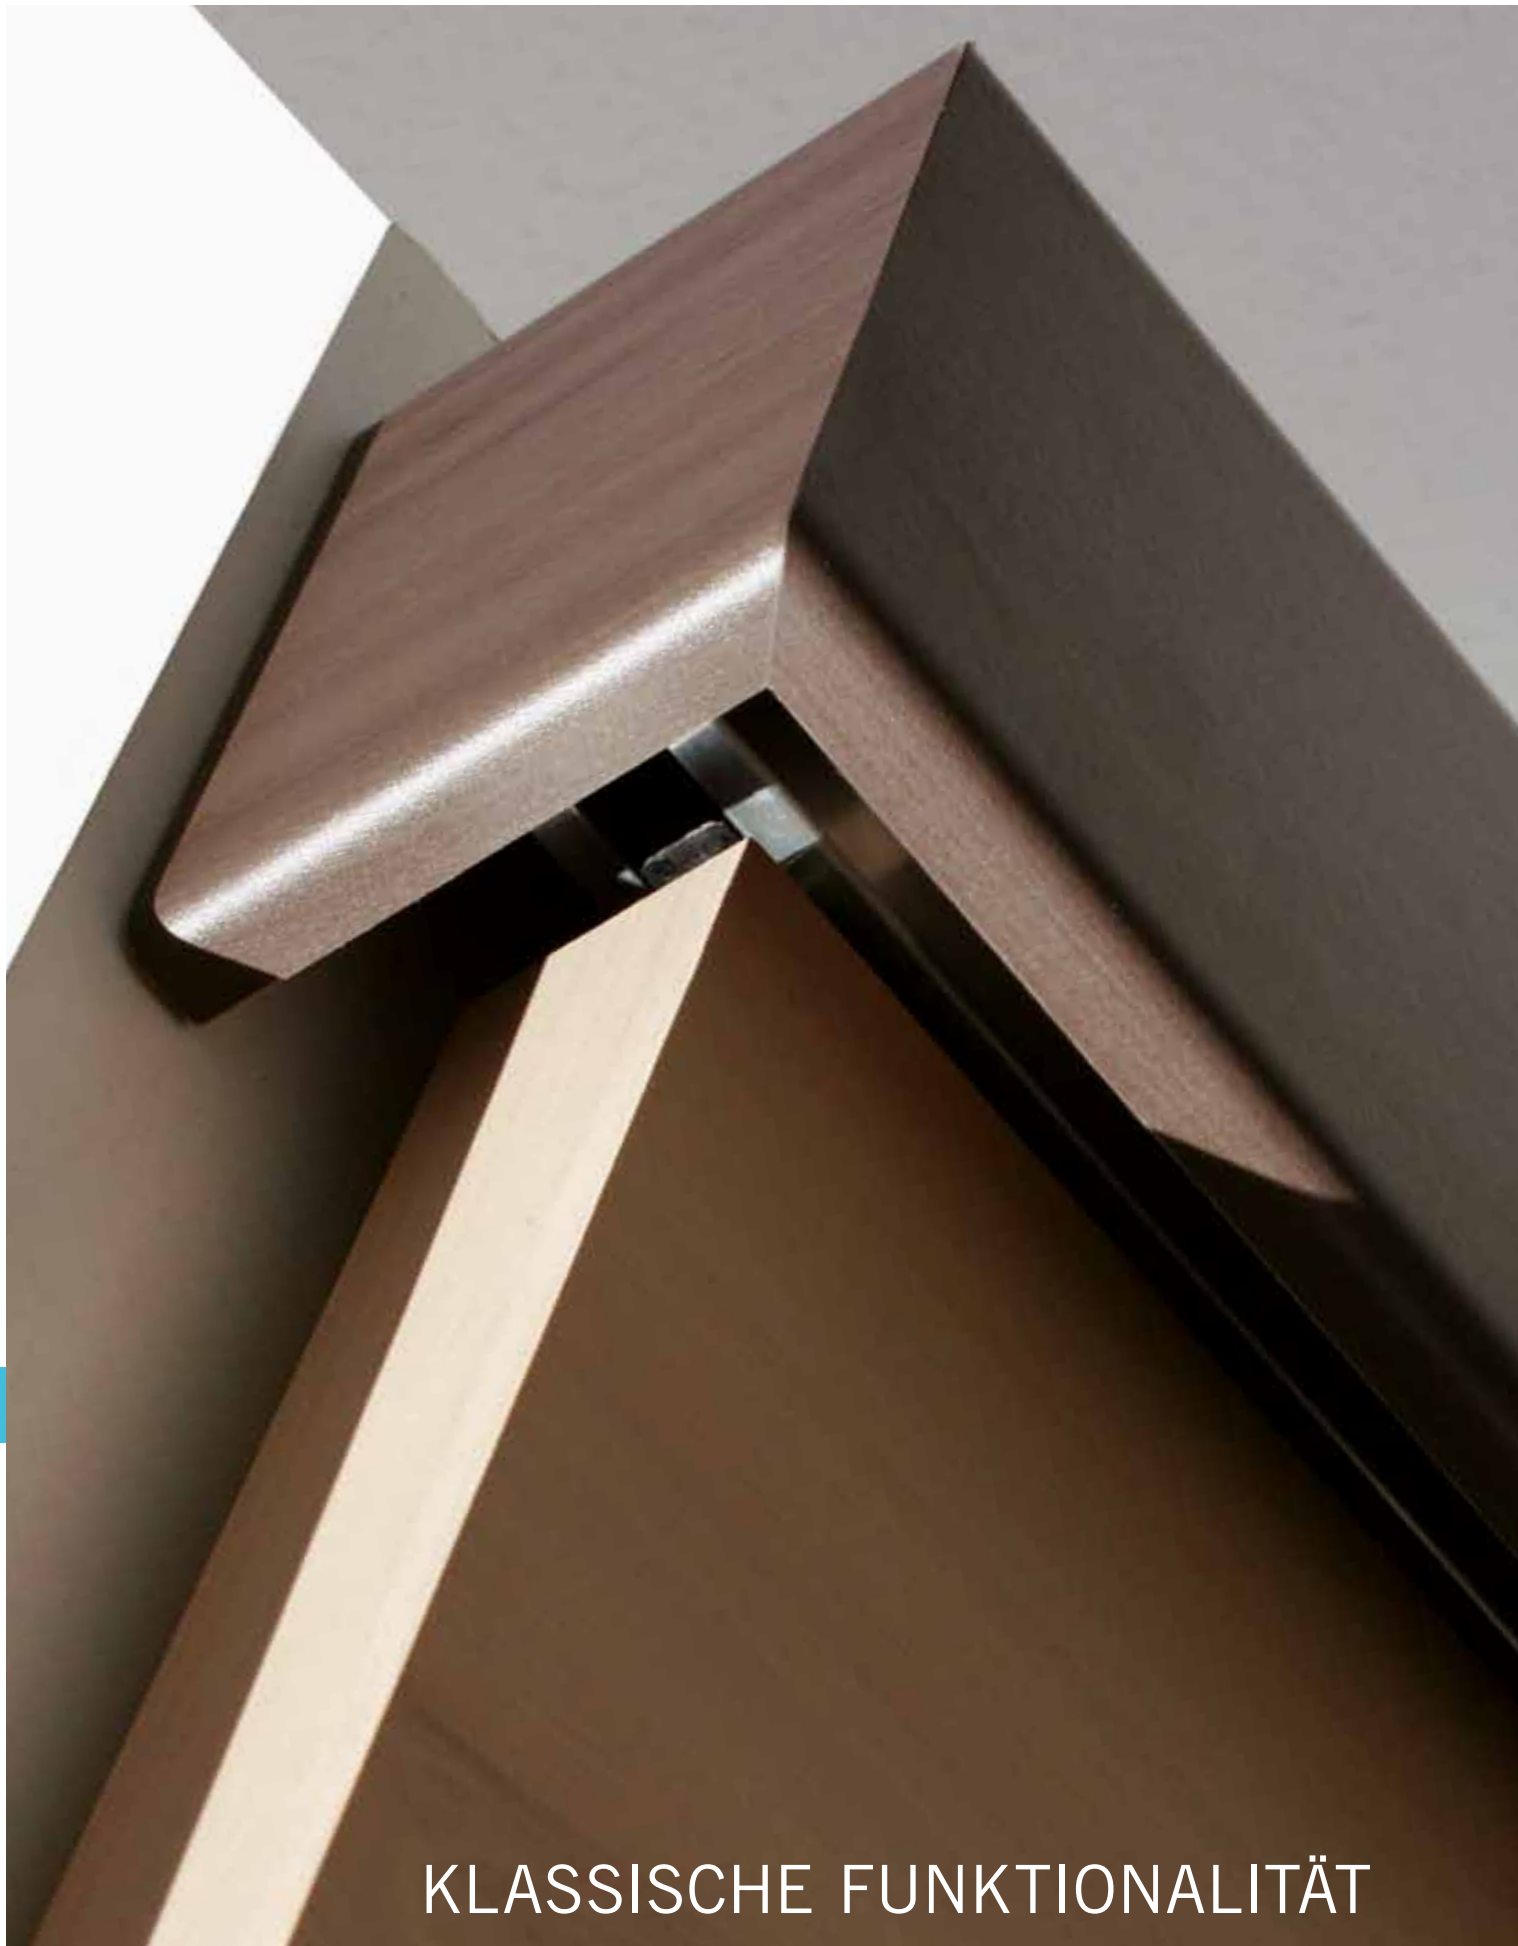

KLASSISCHE FUNKTIONALITÄT