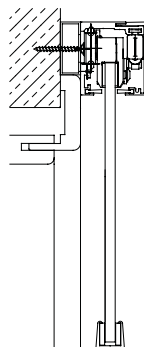

SLIM Montage
Glastür mit DUFU
und Distanzprofil