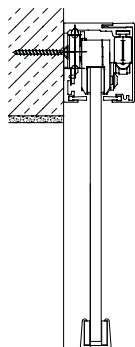

SLIM Montage
Glastür ohne DUFU