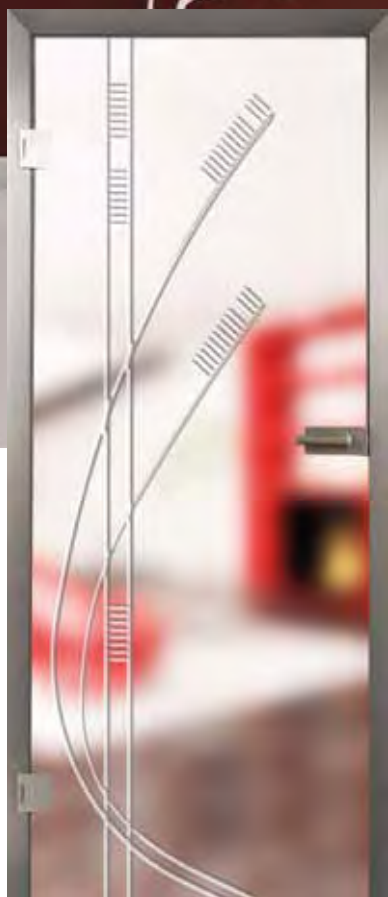

Triest

Ganzglastür Satinato Plus, mit Rillenschliff, Oberfläche versiegelt, Zarge Edelstahl-Optik, Kante rund, Motiv schloss- & bandseitig lieferbar