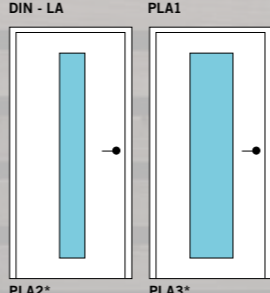

* auch band- und schlossseitig erhältlich
als PLA2b/s und PLA3b/s

IHRE KREATION.

Lassen Sie Ihr eigenes Türendesign
entstehen. Mit SÜHAC Standard
extra haben Sie die Möglichkeit nicht
nur die Oberfläche von Türblatt und
Zarge, sondern auch der Glasleiste
individuell zu wählen. Großzügige
Lichtausschnitte mit niedrigem Sockel
lassen die Designverglasungen bestens
wirken und sorgen für einen optimalen
Lichteinfall.