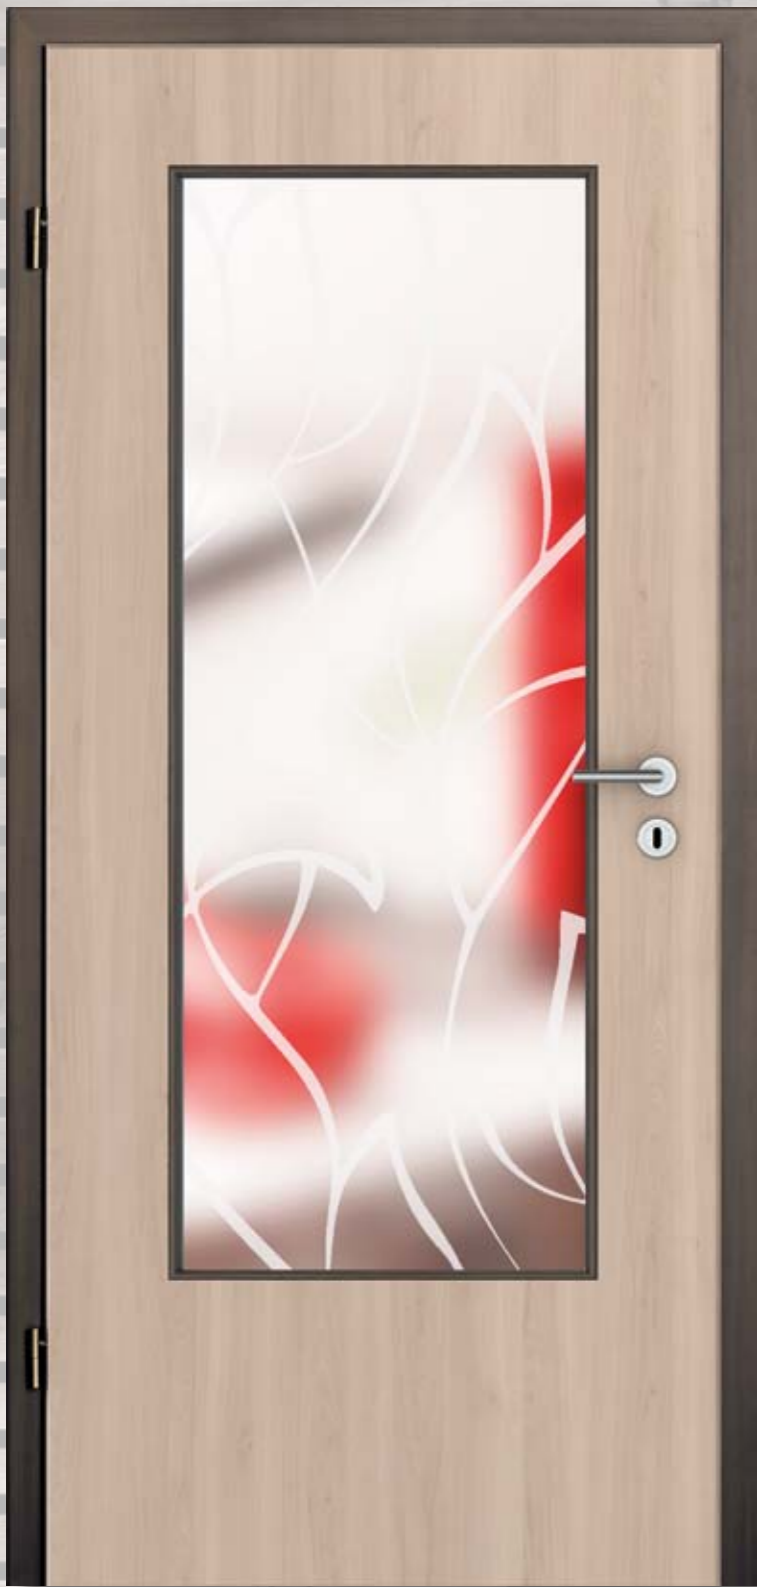

Farb- und Strukturabweichungen sind durch die drucktechnische Wiedergabe möglich. Irrtümer und Änderungen vorbehalten. kcb. verdissimo GmbH 2012

Ihr SÜHAC Fachhändler:

STANDARD **extra** – Ihre persönliche Türenkomposition

Das **e**xtra
an DESIGN.

STANDARD extra Pera Creme DA DIN-LA
Türblatt CPL Pera Creme DA, DIN LA, Glas Latina Satinato Plus,
Glasleiste Pera Dark & Zarge Pera Dark

Titel: **STANDARD extra Pera Grey DQ PLA2**
Türblatt CPL Pera Grey DQ, PLA2, Glas Mataro grau quer,
Glasleiste & Zarge Pera Mokka