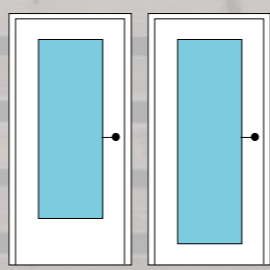

* auch band- und schlossseitig erhältlich
als PLA2b/s und PLA3b/s

IHRE KREATION.

Lassen Sie Ihr eigenes Türendesign
entstehen. Mit SÜHAC Standard
extra haben Sie die Möglichkeit nicht
nur die Oberfläche von Türblatt und
Zarge, sondern auch der Glasleiste
individuell zu wählen. Großzügige
Lichtausschnitte mit niedrigem Sockel
lassen die Designverglasungen bestens
wirken und sorgen für einen optimalen
Lichteinfall.